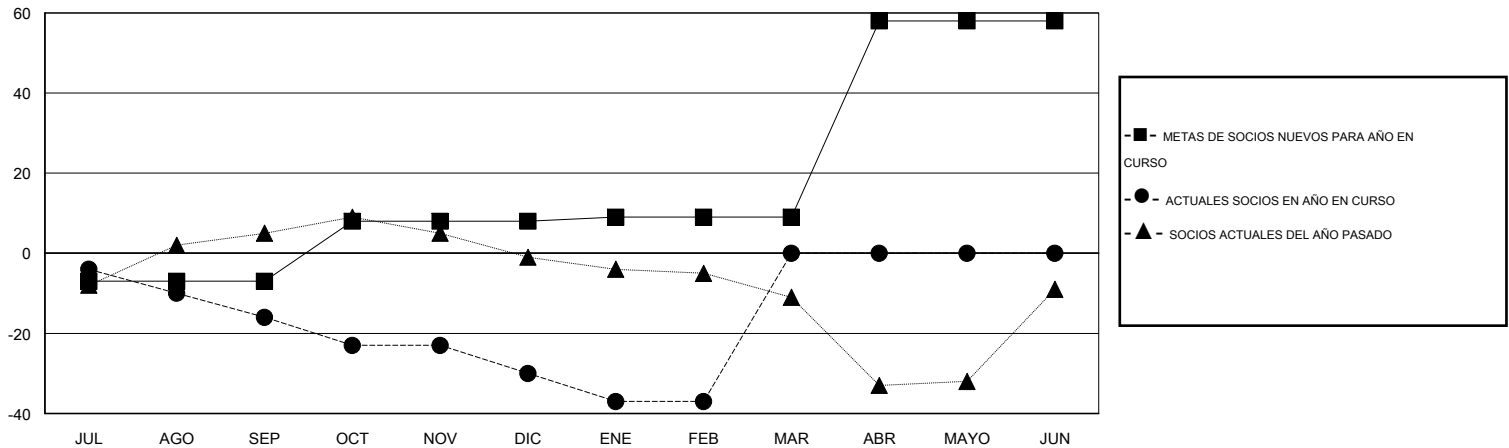

MONTHLY MEMBERSHIP PROGRESS REPORT

District O 4

Results as of: 2/28/2015

GMT: Pedro Marrello

UBICACIÓN ARGENTINA

GMT DE AE 3

Clubes					socios				
RESULTADOS DE 2014-2015					RESULTADOS DE 2014-2015				
TRIMESTRE	META DE CLUBES NUEVOS	NUEVOS CLUBES	CLUBES DADOS DE BAJA	GANANCIA/PÉRDIDA NETA	TRIMESTRE	META DE SOCIOS NUEVOS	SOCIOS FUNDADORES Y SOCIOS AÑADIDOS	SOCIOS DADOS DE BAJA	GANANCIA/PÉRDIDA NETA
JUL/AGO/SEP	0	0	0	0	JUL/AGO/SEP	-7	14	30	-16
OCT/NOV/DIC	0	0	0	0	OCT/NOV/DIC	15	26	40	-14
ENE/FEB/MAR	0	0	1	-1	ENE/FEB/MAR	1	1	8	-7
ABR/MAYO/JUN	1	0	0	0	ABR/MAYO/JUN	49	0	0	0

METAS Y CIFRA ACUMULATIVA DE CLUBES NUEVOS

METAS Y CIFRA ACUMULATIVA DE SOCIOS

CLUBES DADOS DE BAJA: 1	19 CLUBS OF 49 AÑADIERON 1 O MÁS SOCIOS NUEVOS	<u>DISTRIBUCIÓN POR SEXO</u>
		MASCULINO 461 (57.41%)
		FEMENINO 342 (42.59%)
<u>SOCIOS DADOS DE BAJA</u>	CLIC AQUÍ PARA DATOS DE SALUD DE CLUB	SOCIOS EN UNIDAD FAMILIAR 125
FALLECIDOS 8		CABEZA DE FAMILIA 56
CLUB CANCELADO 0		NO ES CABEZA DE FAMILIA 69
OTRO 70		
TOTAL 78		